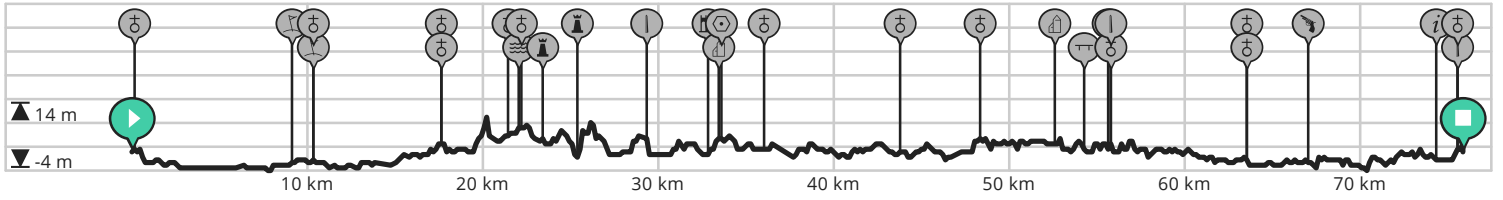

# Kapellenroute SLOS

Bekijk op mobiel

Door 176978

- Lengte: 75.78 km
- Stijging: 133 m
- Moeilijkheidsgraad: 4/10

- Oostdam 2, 4651AW Steenbergen, Nederland
- Markt 17, 4651BC Steenbergen, Nederland

powered by ROUTE YOU