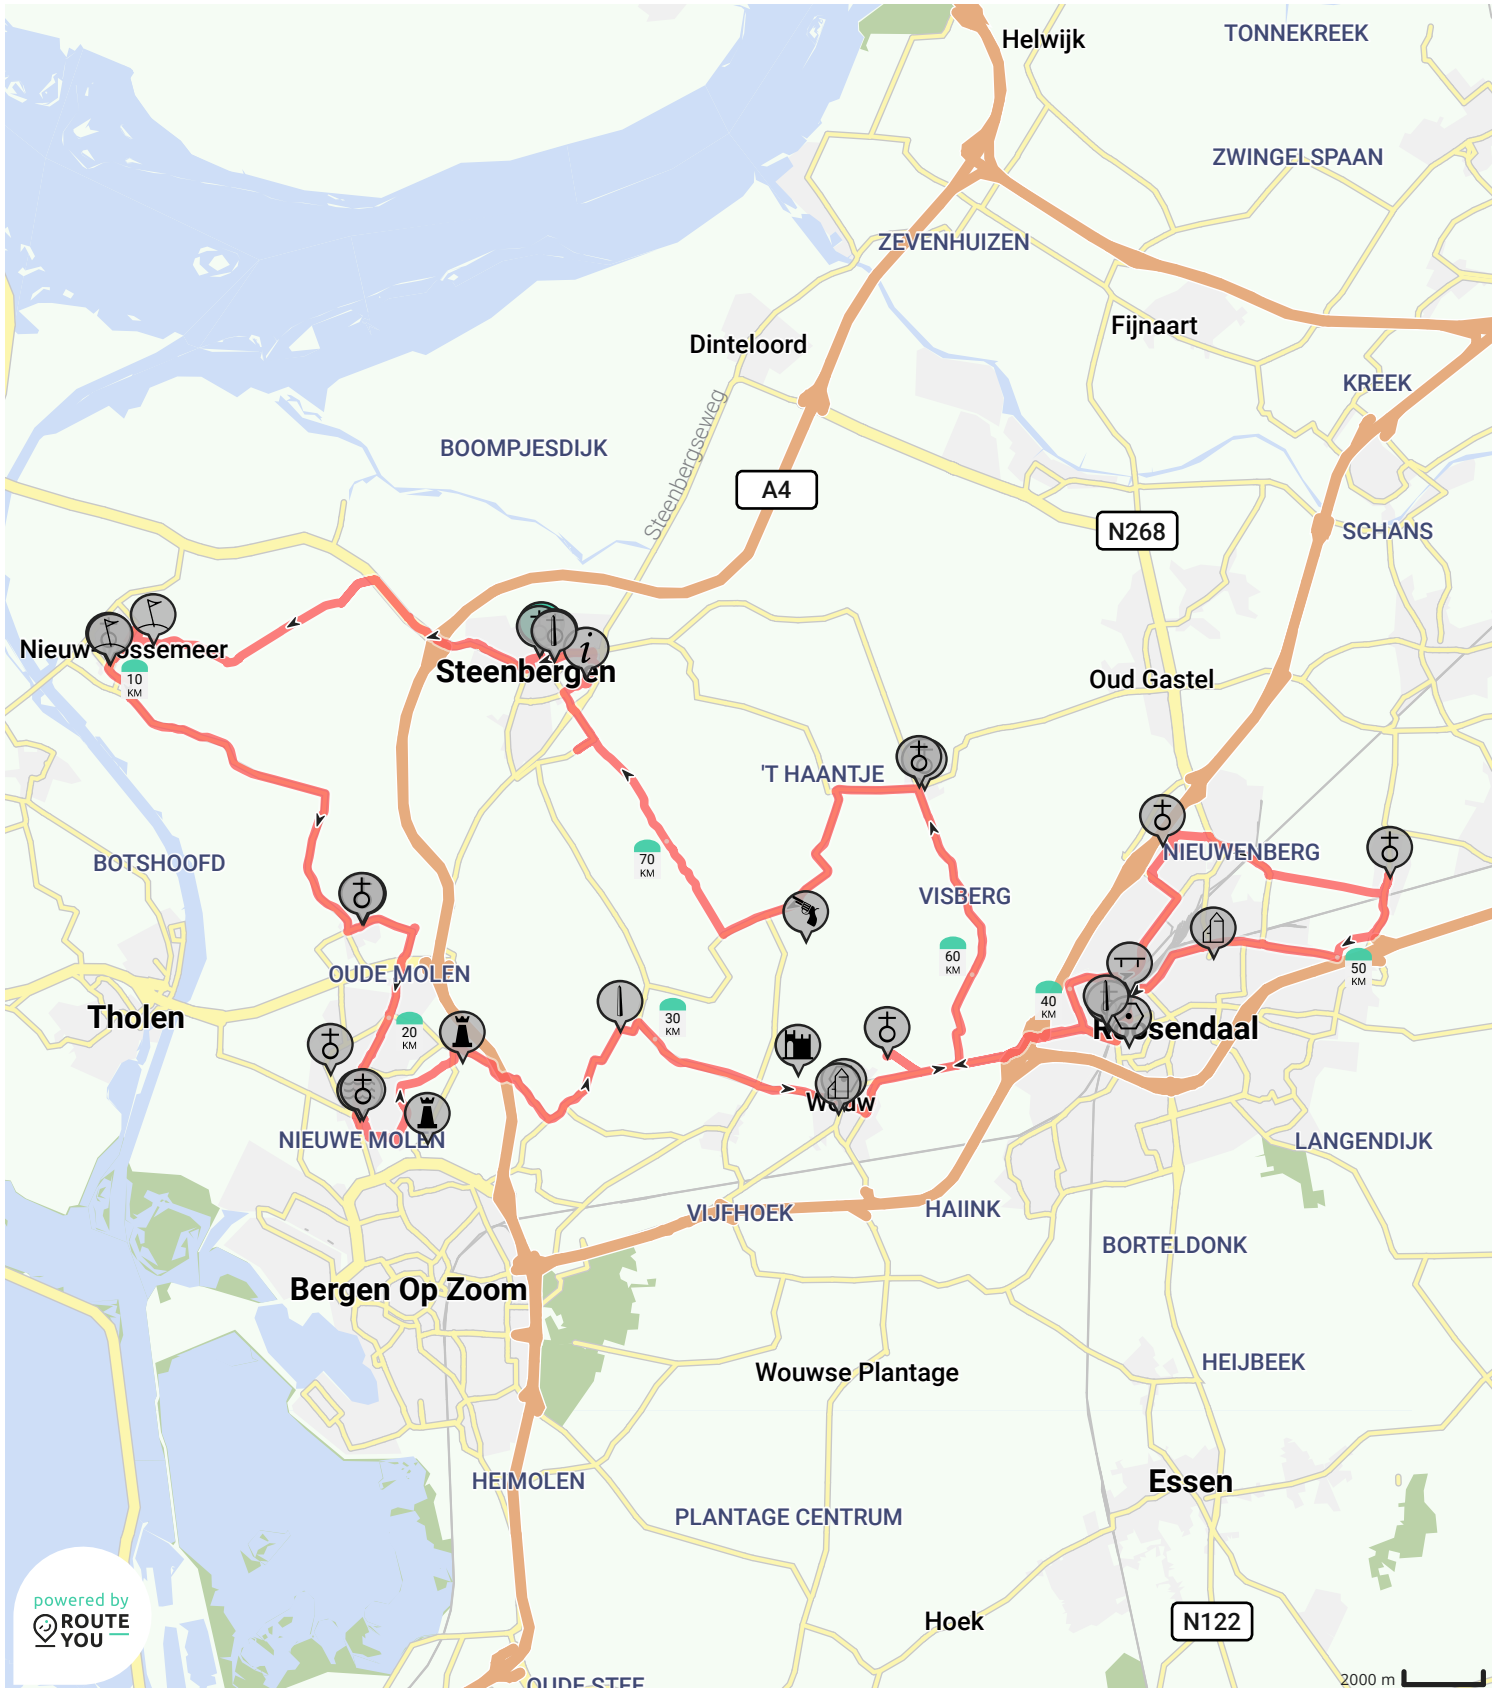

# Kapellenroute SLOS

Bekijk op mobiel

Door 176978

- Lengte: 75.78 km
- Stijging: 133 m
- Moeilijkheidsgraad: 4/10

- Oostdam 2, 4651AW Steenbergen, Nederland
- Markt 17, 4651BC Steenbergen, Nederland

powered by ROUTE YOU